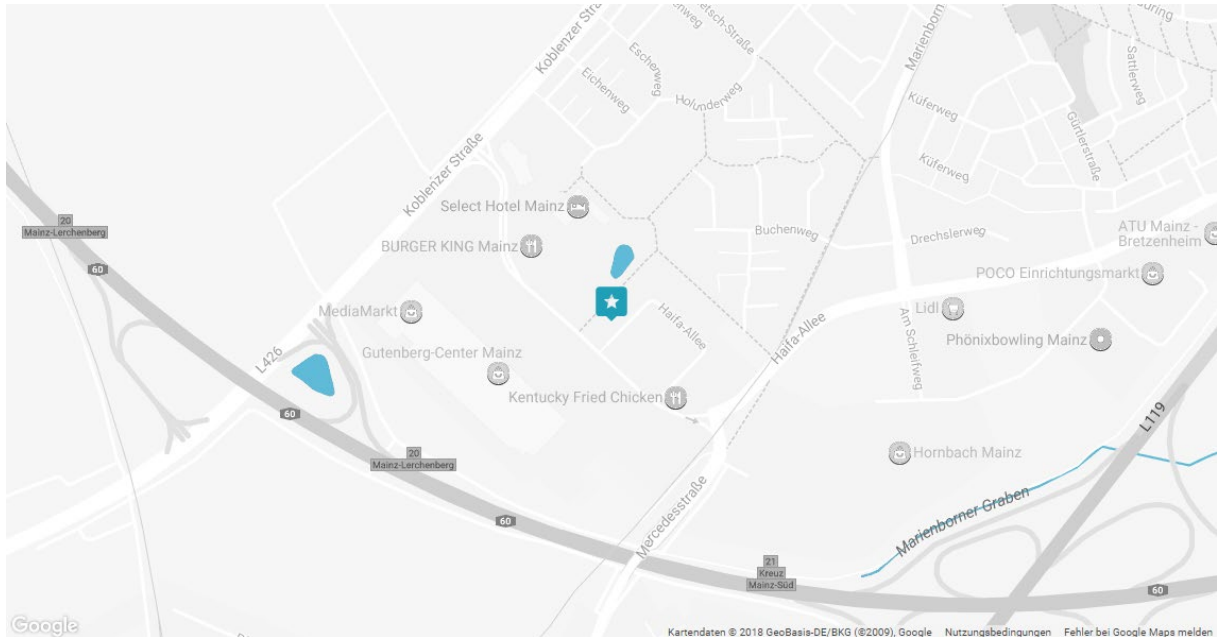

So finden Sie den Weg zu uns:

sciema GmbH

Dr. Anke Pfützner
Haifa-Allee 20
55128 Mainz

Unser Büro befindet sich gegenüber des Gutenberg-Centers in Mainz-Bretzenheim.

Mit dem Auto:

Autobahn A 60, Abfahrt Mainz-Lerchenberg / Mainz-Bretzenheim.
Es sind zahlreiche Parkmöglichkeiten vor dem Gebäude vorhanden.

Mit Bus und Bahn:

Die Mainzer Buslinien 57, 70, 71 und 75 halten nur weniger Meter von uns entfernt:

- Linien 57 + 71: Haltestelle Gutenberg-Center Ost
- Linie 70: Haltestelle Gutenberg-Center Süd
- Linie 75: Haltestelle Gutenberg-Center Nord

Die Straßenbahn-Linien 51 und 53 sind 5-10 Gehminuten von uns entfernt.

- Haltestelle Wilhelm-Quetsch-Straße

Ihr Kontakt: Tel.: 06131 - 636 86 20
Fax: 06131 - 636 86 27
E-Mail: info@sciema.de